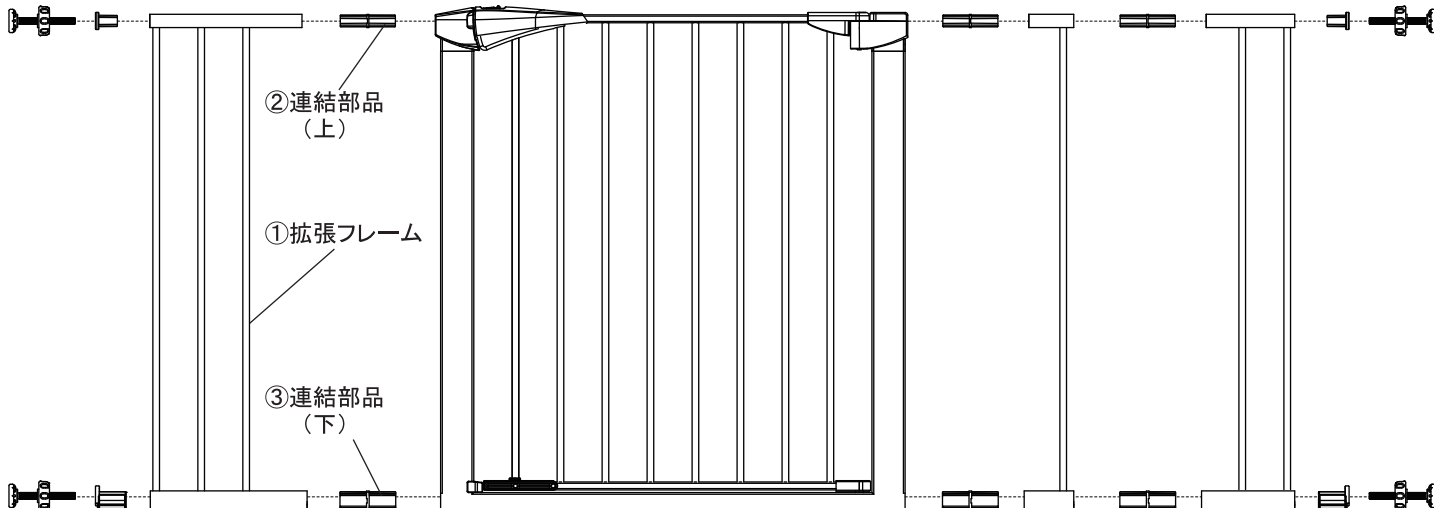

パーツリスト

組立ての前に、以下の部品がすべてそろっているか確認してください。

①拡張フレーム…1 個

※イラストは JPG-665T-K1 です。

②連結部品（上）…1 個

③連結部品（下）…1 個

組み立て方

拡張フレームは本体の左右どちら側にも取り付けが可能です。また、拡張フレームを連結することも可能です。
※壁面への設置方法は、本体の取扱説明書に従って取り付けてください。